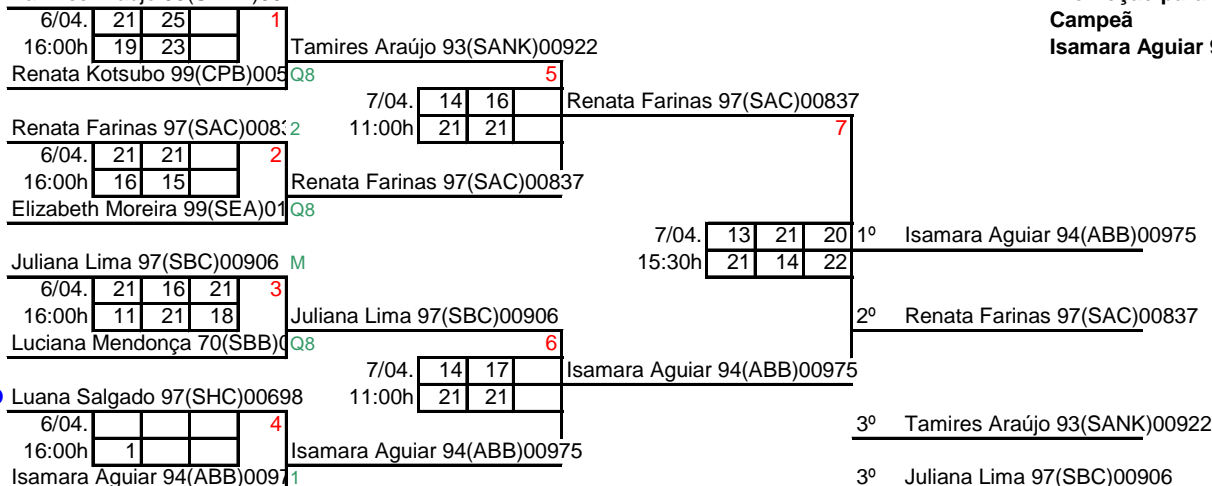

II CAMPEONATO ESTADUAL FEBASP - SBC 2013

DXA

10

Osvaldo Correia Jr.96(SBB)00597		Thais Morelli 92(SBB)00028		3	
BYE		7/04. 21 16 17		Miguel dos Santos 97(SBC)00608	
Gustavo Pereira 95(SEA)00768		13:30h 7 21 21		5	
WO Luana Gonçalves 97(SEA)01014		6/04. 1 1 1		1	
20:30h 1 1 1		Miguel dos Santos 97(SBC)00608		Juliana Lima 97(SBC)00906	
Miguel dos Santos 97(SBC)00608		Juliana Lima 97(SBC)00906		2	
Gabriel Marques 83(SHC)00722		7/04. 14 16		1º Gabriel Marques 83(SHC)00722	
Paloma P. Alves 96(SEA)00665		17:00h 21 21		Paloma P. Alves 96(SEA)00665	
6/04. 21 21		2		2º Miguel dos Santos 97(SBC)00608	
20:30h 16 12		Gabriel Marques 83(SHC)00722		Juliana Lima 97(SBC)00906	
Diego Mascara 87(SANK)01398		Paloma P. Alves 96(SEA)00665		4	
Marta Lopes 77(SANK)00190		7/04. 21 22		Gabriel Marques 83(SHC)00722	
BYE		13:30h 14 20		Paloma P. Alves 96(SEA)00665	
Tacio Farinas 96(SAC)00707		Osvaldo Correia Jr.96(SBB)00597		Thais Morelli 92(SBB)00028	
Estéfane Ventura 96(SAC)00903		7/04. 21 21		6	
2		17:00h 19 19		3º Osvaldo Correia Jr.96(SBB)00597	
Tacio Farinas 96(SAC)00707		Thais Morelli 92(SBB)00028		4º Tacio Farinas 96(SAC)00707	
Estéfane Ventura 96(SAC)00903		Estéfane Ventura 96(SAC)00903		Estéfane Ventura 96(SAC)00903	

1 Felipe Couto 90(SEA)00216 2

Promoção para a cat A:
Campeão e Vice
Matheus Nóbrega 86(AC_SP)01439
Felipe Couto 90(SEA)00216

2 Gabriel Nery 94(ECP)00429 M

1 Tamires Araújo 93(SANK)00922 M

Promoção para a cat A:
Campeã
Isamara Aguiar 94(ABB)00975