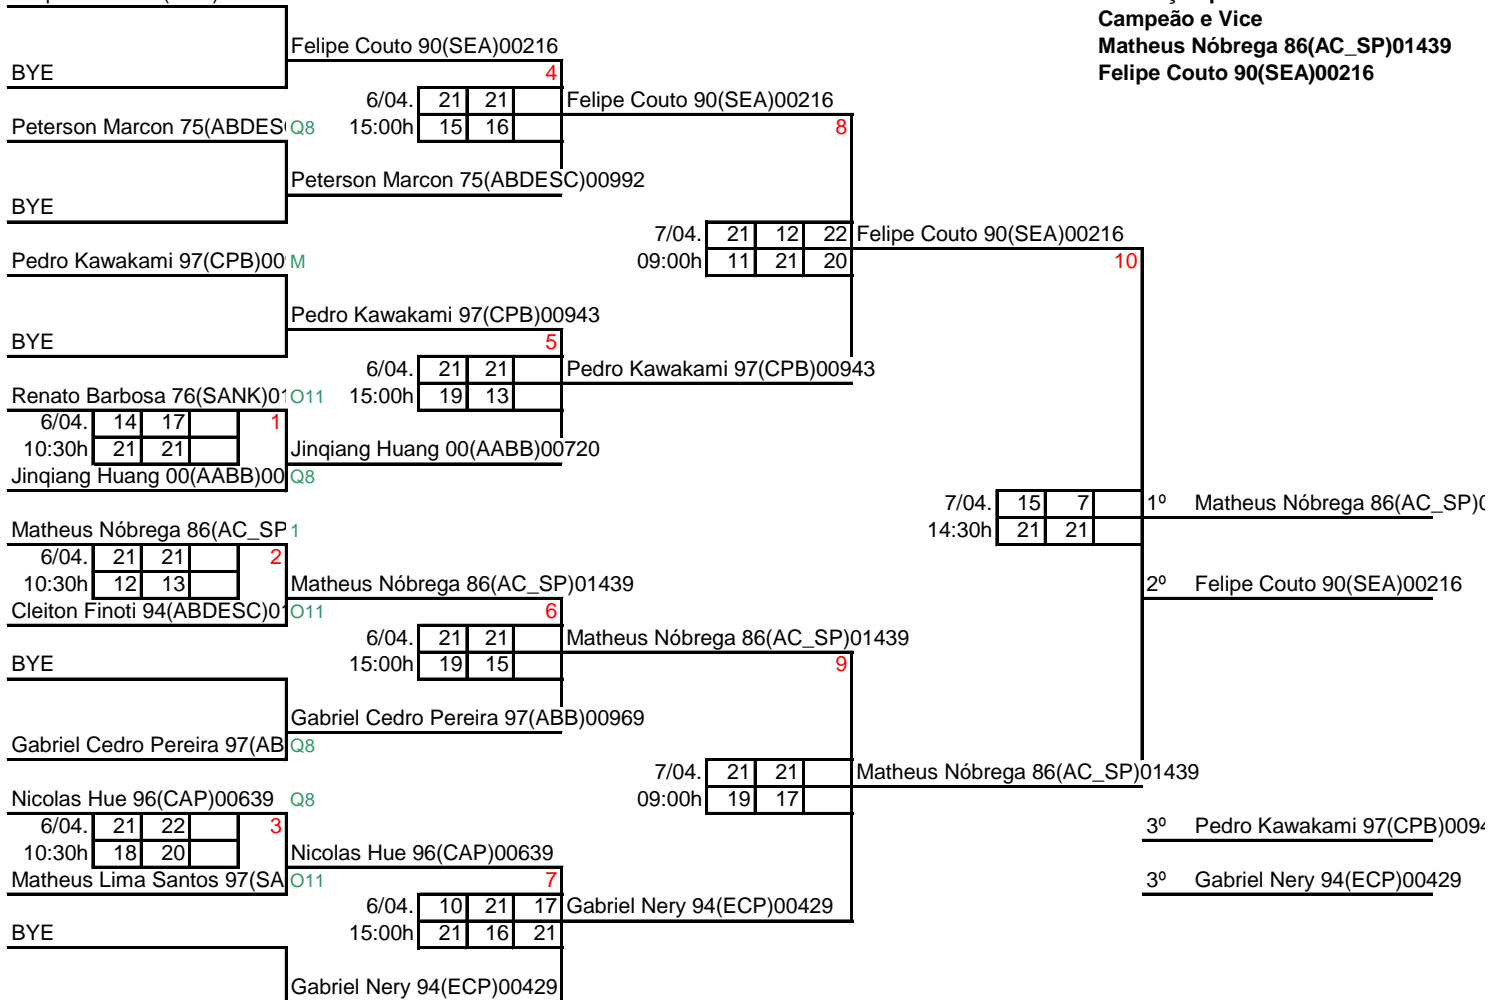

1 Felipe Couto 90(SEA)00216 2

Promoção para a cat A:
Campeão e Vice
Matheus Nóbrega 86(AC_SP)01439
Felipe Couto 90(SEA)00216

2 Gabriel Nery 94(ECP)00429 M

1 Tamires Araújo 93(SANK)00922 M

Promoção para a cat A:
Campeã
Isamara Aguiar 94(ABB)00975