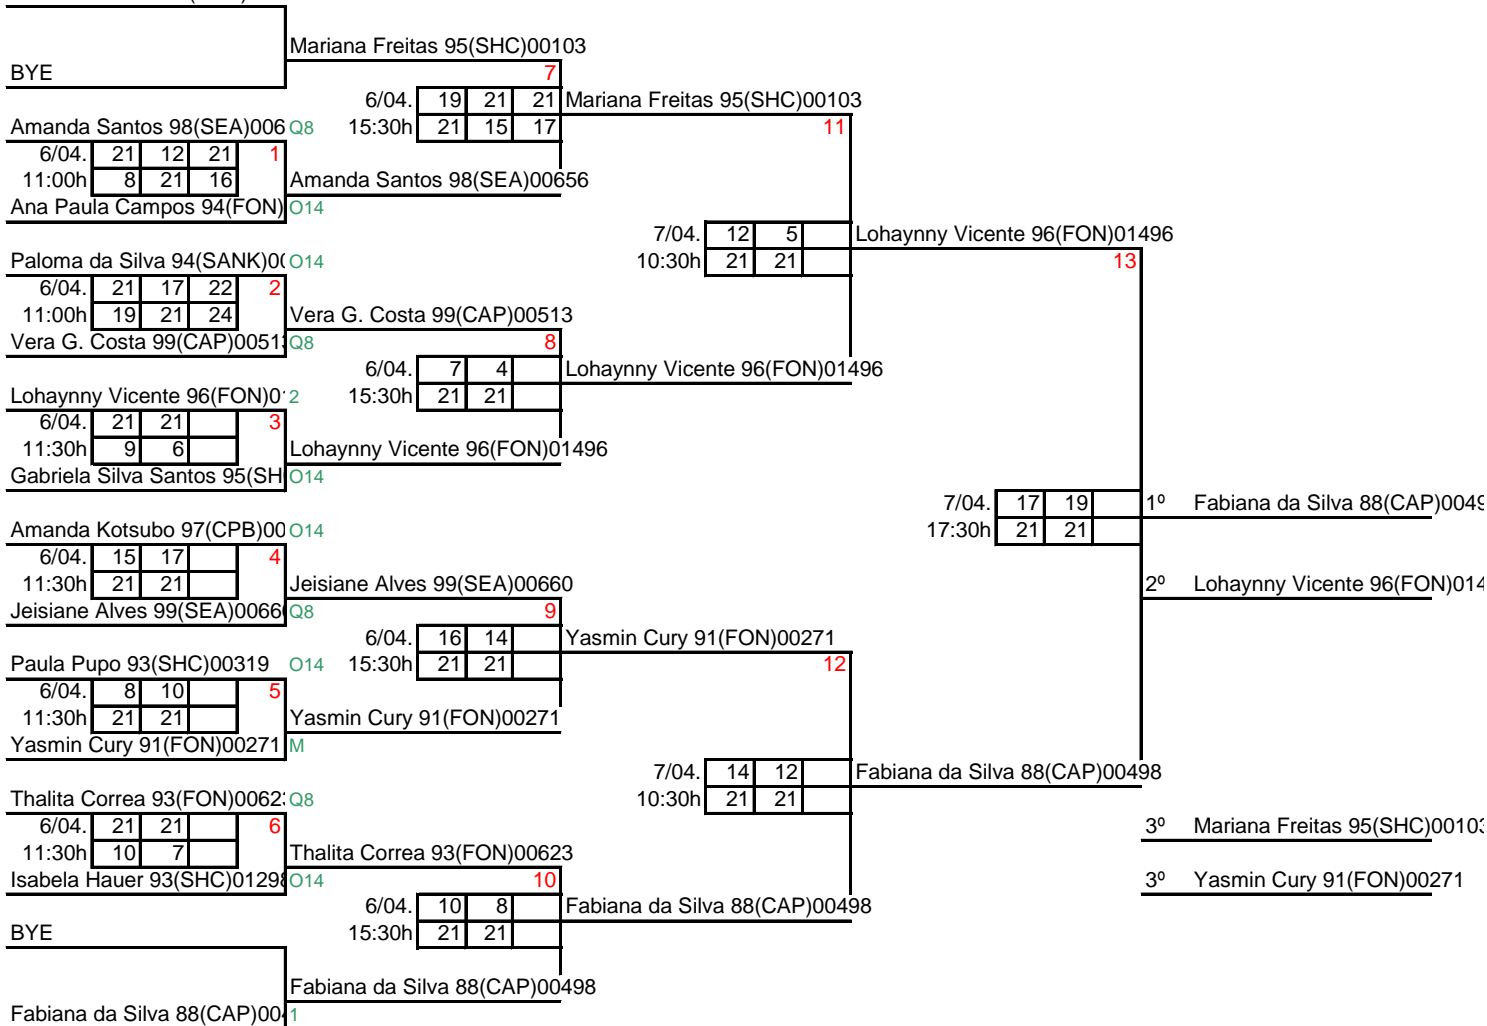

1 Mariana Freitas 95(SHC)00103 M

2 Fabiana da Silva 88(CAP)00498